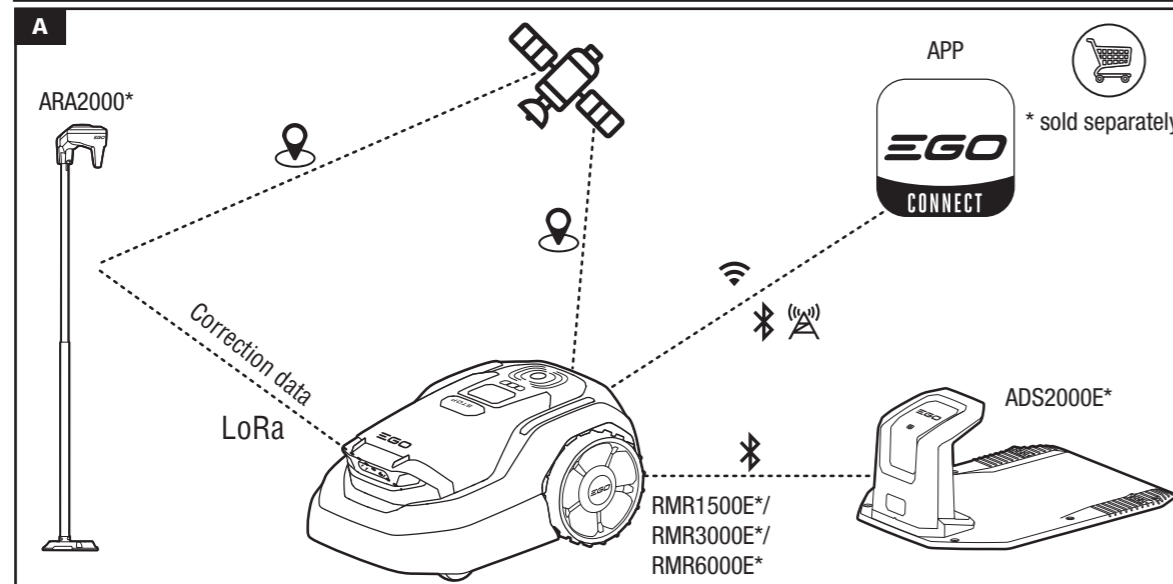

EGO

AURA-R2

For Use with Antenna ARA2000.

APB2000

EGOPOWERPLUS.EU

MNL_EGO_APB2000_EV01_251103

— 切线
- - - 对折线