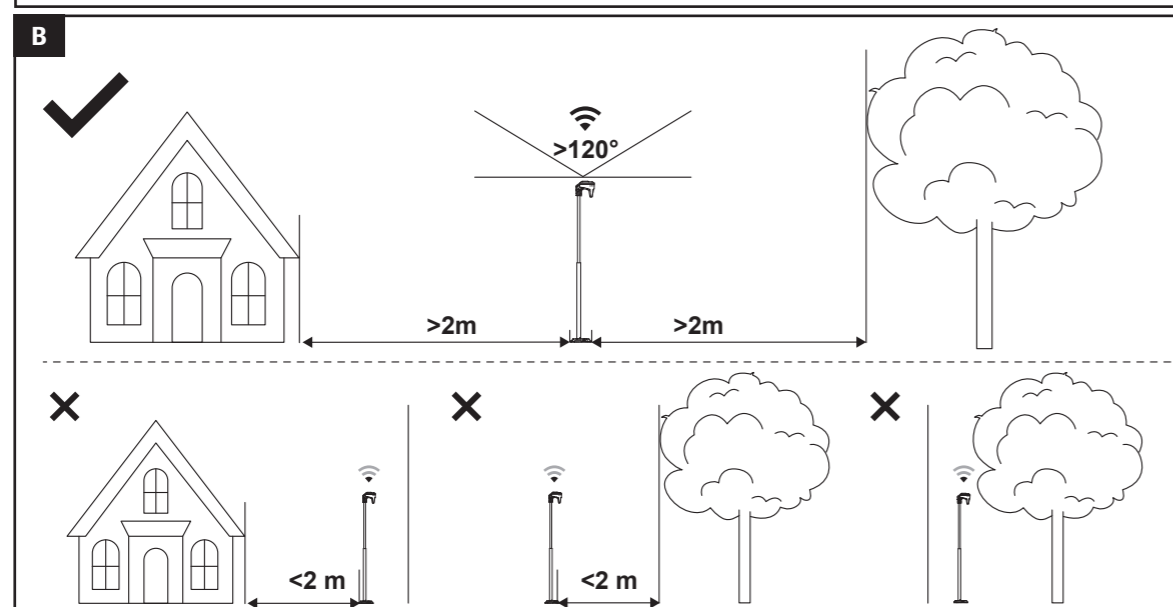

EGO

AURA-R2

For Use with Antenna ARA2000.

APB2000

EGOPOWERPLUS.EU

MNL_EGO_APB2000_EV01_251103

— 切线
- - - 对折线