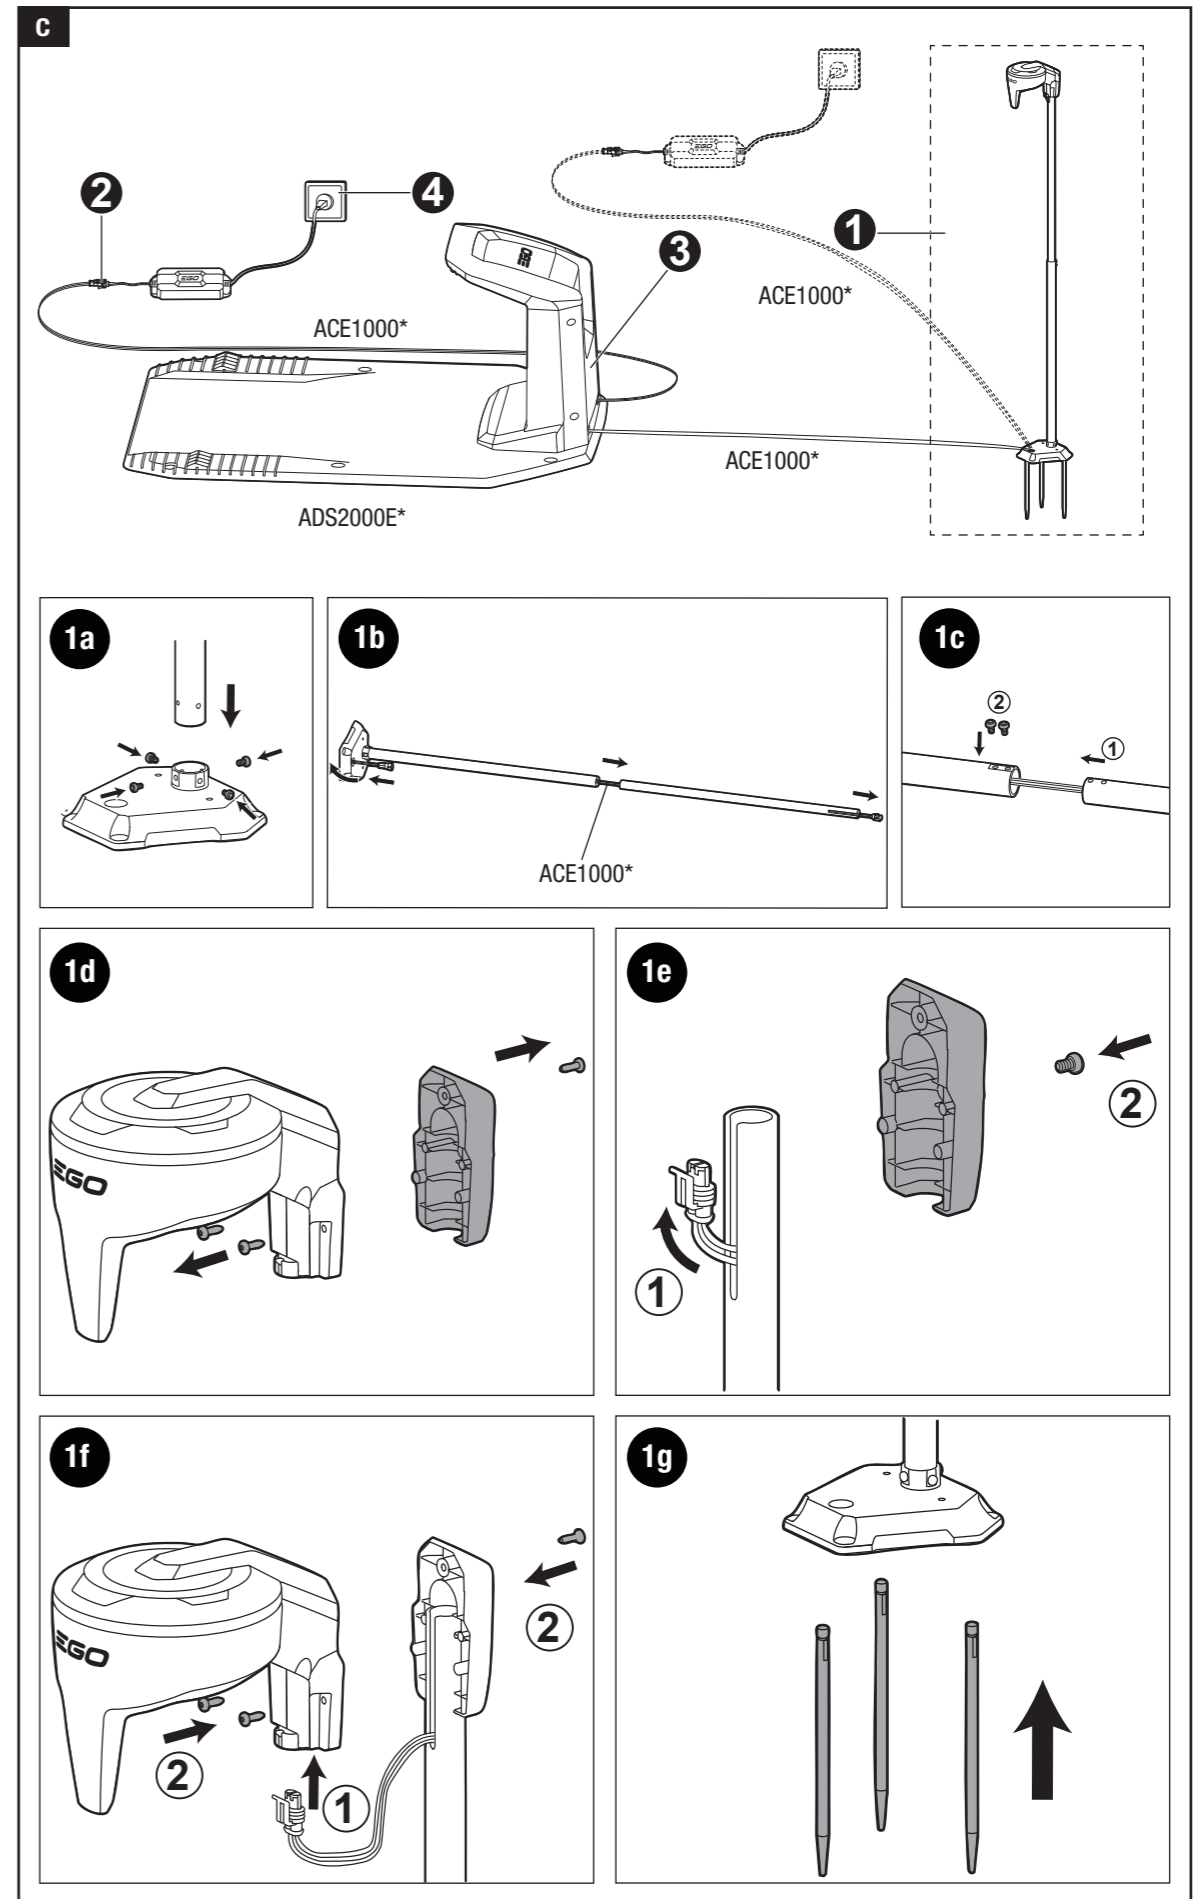

EGO

AURA-R2

For Use with Antenna ARA2000.

APB2000

EGOPOWERPLUS.EU

MNL_EGO_APB2000_EV01_251103

— 切线
- - - 对折线