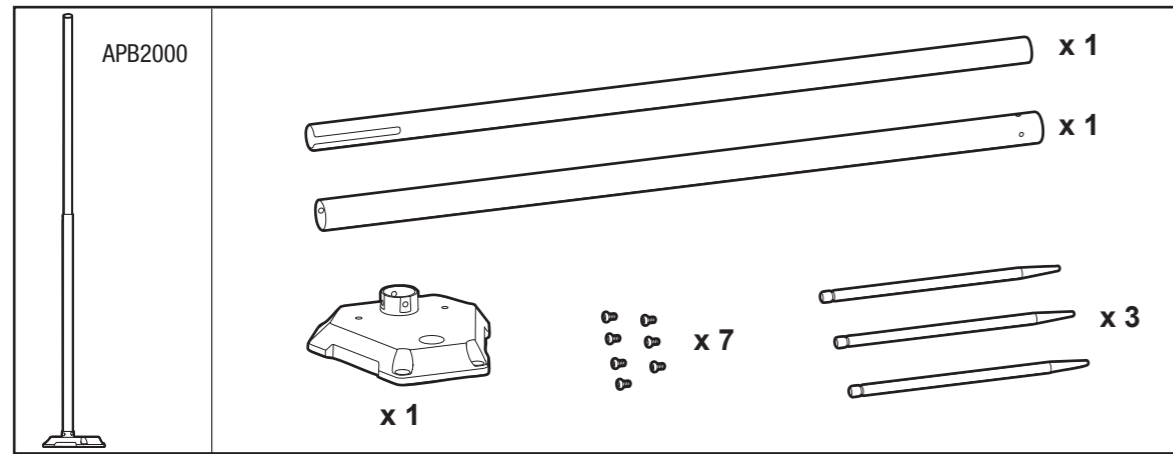

EGO

AURA-R2

For Use with Antenna ARA2000.

APB2000

EGOPOWERPLUS.EU

MNL_EGO_APB2000_EV01_251103

— 切线
- - - 对折线